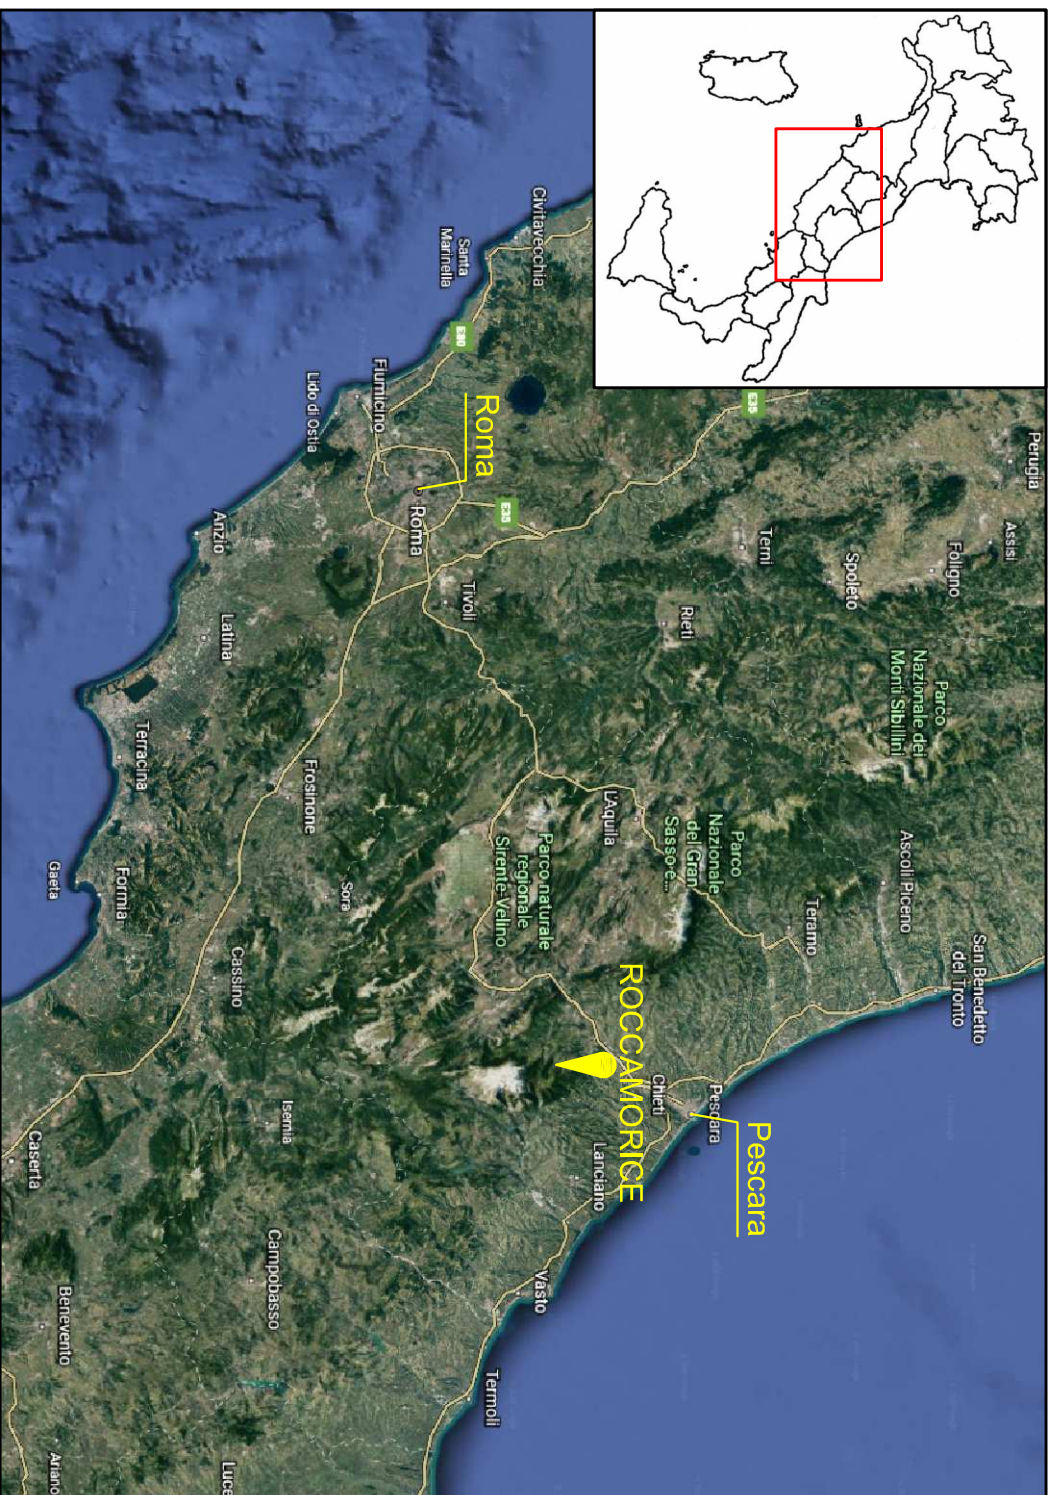

VISTA SATELLITARE SATELLITE VIEW

Roccamorice (PE)
520m s.l.m.

Percorrenza: Travel time:

- **Aeroporto di Pescara** — 30 minuti
- Pescara Airport — 30 minutes
- **Autostrada** — 10 minuti
- Highway — 10 minutes
- **Mare** — 40 minuti
- Sea — 40 minutes
- **Piste da sci** — 25 minuti
- Ski slope — 25 minutes
- **Roma** — 2 ore
- Rome — 2 hours
- **Stazione Ferroviaria Scafa** — 10 minuti
- Train Station Scafa — 10 minutes